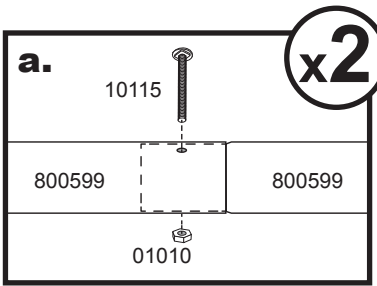

2.

x1

3.

4.

5.

$$\sqrt{X} = Y$$

+/- 2,5 cm

6.

Hinweis:
 38 cm Anker sind nur für den vorübergehenden Gebrauch geeignet!
 Für längerfristige Anwendung empfehlen wir 76 cm Anker.

WARNUNG:

Das Foliengewächshaus muss zwingend verankert werden. Ohne Verankerung können ernsthafte Verletzungen oder Schäden entstehen.