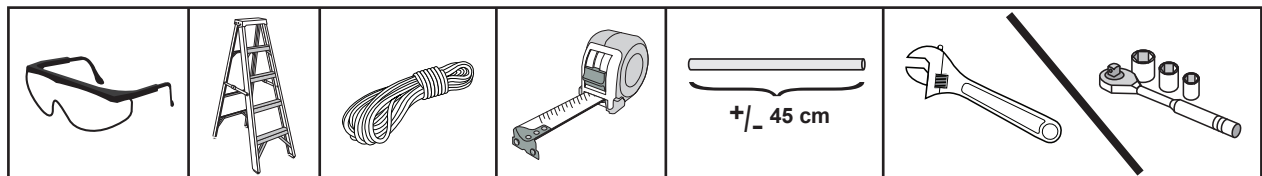

FOLIENGEWÄCHSHAUS-IN-A-BOX®

3 x 3 x 2,4 m - weiß
Aufbauanleitung

#70680

Bitte lesen Sie sich vor dem Zusammenbau die Aufbauanleitung sorgfältig durch.

x2+

± 1:30

ShelterLogic®

50 NRTH

2.

x1

3.

4.

5.

$$\sqrt{X} = Y$$

+/- 2,5 cm

6.