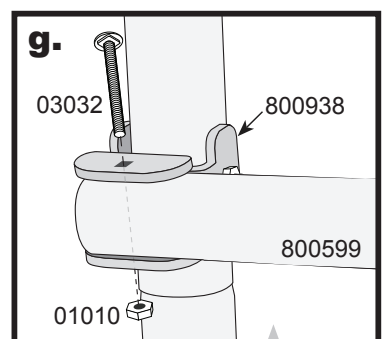

2.

x1

3.

4.

5.

$$\sqrt{X} = Y$$

+/- 2,5 cm

6.

Hinweis:
 38 cm Anker sind nur für den vorübergehenden Gebrauch geeignet!
 Für längerfristige Anwendung empfehlen wir 76 cm Anker.

WARNUNG:

Das Foliengewächshaus muss zwingend verankert werden. Ohne Verankerung können ernsthafte Verletzungen oder Schäden entstehen.