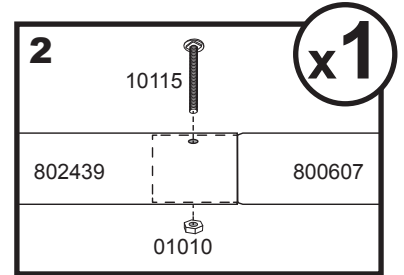

FOLIENGEWÄCHSHAUS-IN-A-BOX®

3 x 3 x 2,4 m - weiß
Aufbauanleitung

#70680

Bitte lesen Sie sich vor dem Zusammenbau die Aufbauanleitung sorgfältig durch.

x2+

± 1:30

ShelterLogic®

50 NRTH

2.

x1

3.

4.

5.

$$\sqrt{X} = Y$$

+/- 2,5 cm

6.