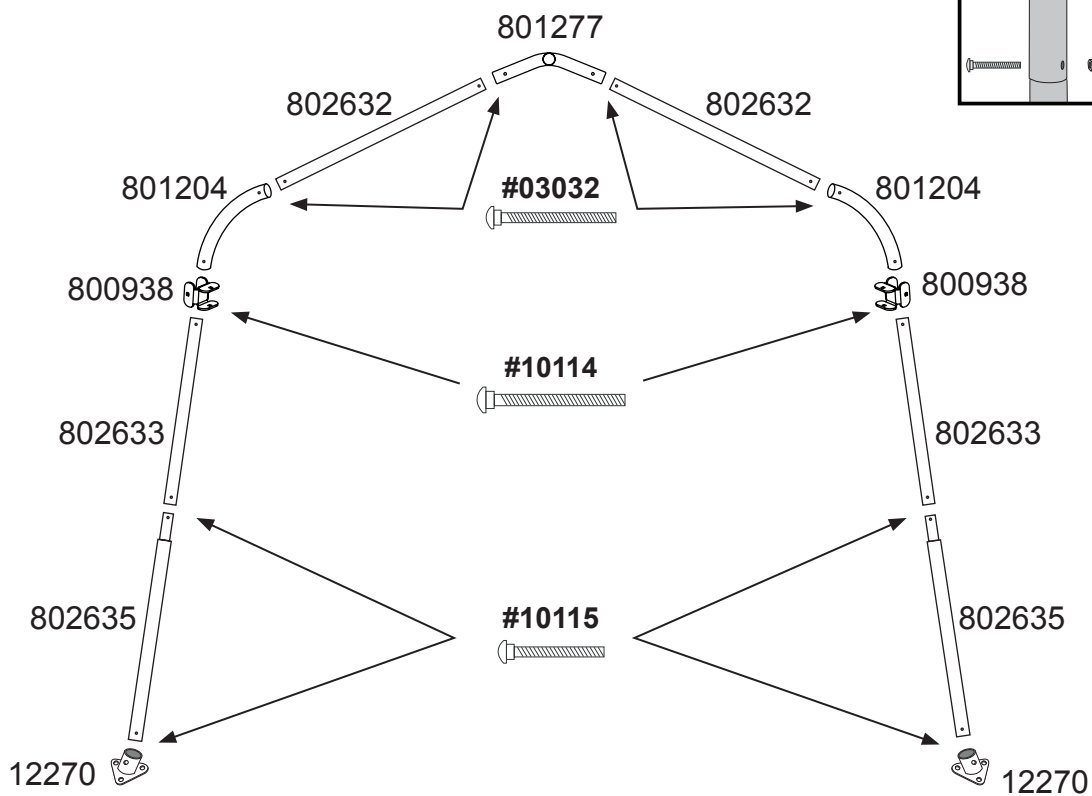

FOLIENGEWÄCHSHAUS-IN-A-BOX®

3 x 3 x 2,4 m - weiß
Aufbauanleitung

#70680

Bitte lesen Sie sich vor dem Zusammenbau die Aufbauanleitung sorgfältig durch.

x2+

± 1:30

ShelterLogic®

50 NRTH

2.

x1

3.

4.

5.

$$\sqrt{X} = Y$$

+/- 2,5 cm

6.

Hinweis:
 38 cm Anker sind nur für den vorübergehenden Gebrauch geeignet!
 Für längerfristige Anwendung empfehlen wir 76 cm Anker.

WARNUNG:

Das Foliengewächshaus muss zwingend verankert werden. Ohne Verankerung können ernsthafte Verletzungen oder Schäden entstehen.