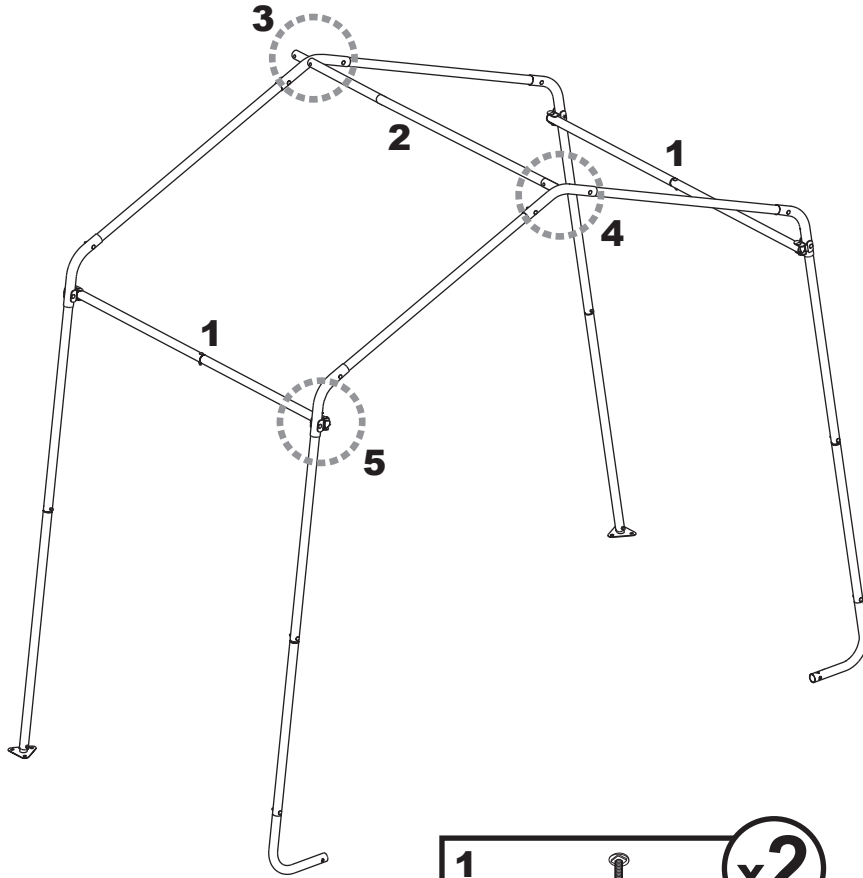

FOLIENGEWÄCHSHAUS-IN-A-BOX®

3 x 3 x 2,4 m - weiß
Aufbauanleitung

#70680

Bitte lesen Sie sich vor dem Zusammenbau die Aufbauanleitung sorgfältig durch.

x2+

± 1:30

ShelterLogic®

50 NRTH

2.

x1

3.

4.

5.

$$\sqrt{X} = Y$$

+/- 2,5 cm

6.

Hinweis:
 38 cm Anker sind nur für den vorübergehenden Gebrauch geeignet!
 Für längerfristige Anwendung empfehlen wir 76 cm Anker.

WARNUNG:

Das Foliengewächshaus muss zwingend verankert werden. Ohne Verankerung können ernsthafte Verletzungen oder Schäden entstehen.