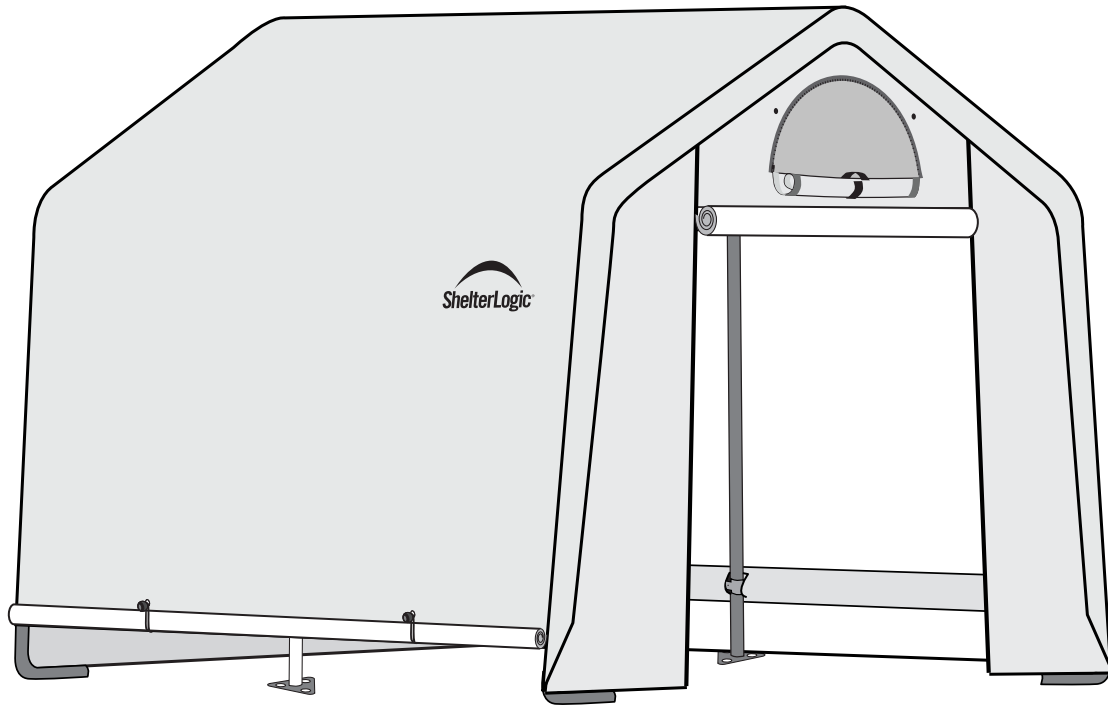

FOLIENGEWÄCHSHAUS-IN-A-BOX®

3 x 3 x 2,4 m - weiß
Aufbauanleitung

#70680

Bitte lesen Sie sich vor dem Zusammenbau die Aufbauanleitung sorgfältig durch.

x2+

± 1:30

ShelterLogic®

50 NRTH

2.

x1

3.

4.

5.

$$\sqrt{X} = Y$$

+/- 2,5 cm

6.